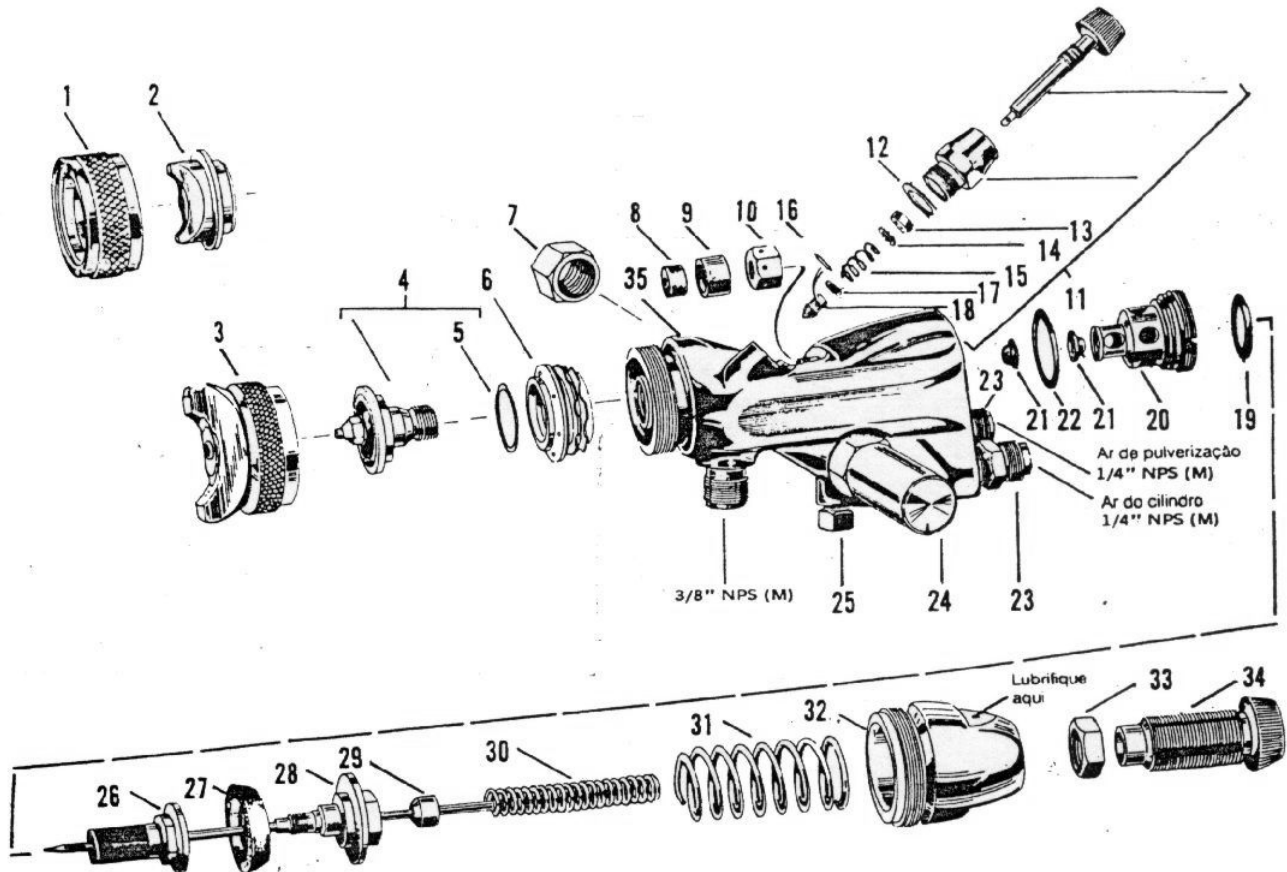

### LISTA DE PEÇAS

Ref.	Cód. DeV.	Denominação	Ref.	Cód. DeV.	Denominação
01	MBC-368	Anel de Retenção da Capa	17	MBD-15	Arruela
02	AV-1239-704	Capa de Ar	18	33125-127	Válvula
	AV-1239-797	Capa de Ar	19	YDA-3266	Anel O'Ring
03	MB-403967	Capa de Ar c/ Anel	20	33632-126	Alojamento da Válvula
04	AV-2115-EX	Bico de Fluido 1.8 mm	21	MB-26	Guarnição (2 peças)
	AV-2115-FF	Bico de Fluido 1.4 mm	22	23162-090	Anel de Vedação
	AV-2115-FX	Bico de Fluido 1.1 mm	23	H-2008	Niple 1/4" NPT x 1/4" NPS
05	AV-01	Guarnição do Bico	24	34173-110	Parafuso de Fixação
06	33478-122	Desviador	25	SS-414	Parafuso
07	SS-659	Porca Sextavada	26	33645-124	Haste do Pistão
08	AGB-51	Guarnição	27	38261-117	Copo do Pistão
09	32411-117	Retentor da Guarnição	28	33673-122	Corpor do Pistão
10	34233-112	Porca	29	41662-210-EX	Agulha de Fluido 1.8 mm
11	44122-019	Válvula de Ajuste do Leque		41662-210-FF	Agulha de Fluido 1.4 mm
12	SS-7302	Guarnição		41662-210-FX	Agulha de Fluido 1.1 mm
13	MBD-14	Guarnição	30	31226-111	Mola da Agulha
14	MBD-13	Arruela	31	31236-117	Mola do Pistão
15	MBD-25	Mola	32	33644-126	Cilindro
16	MBD-16	Pino	33	34215-122	Porca
			34	33837-127	Parafuso de Ajuste