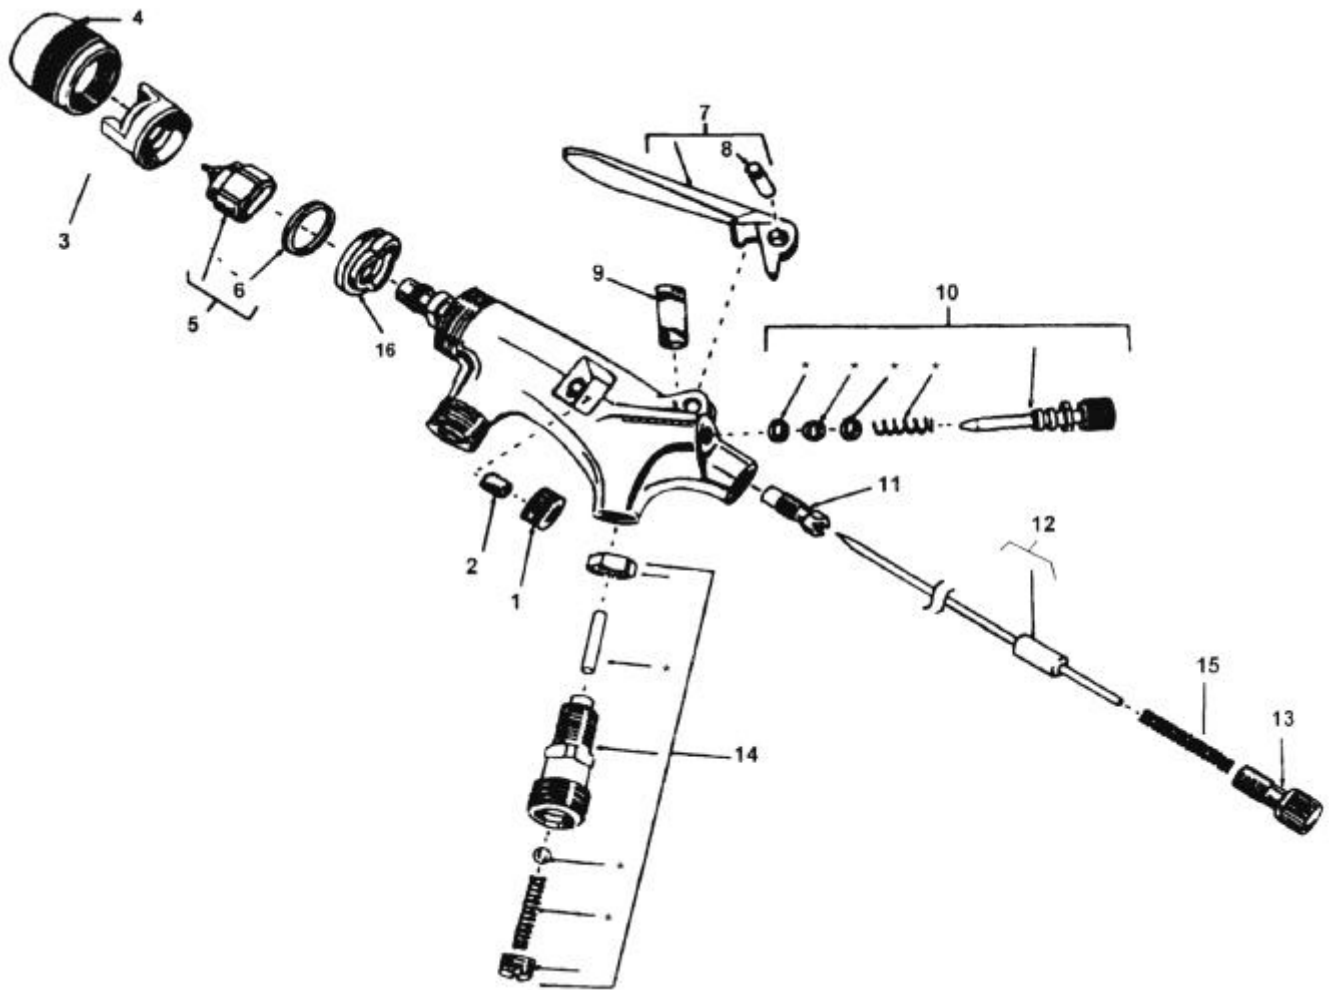

## Pistola de Pintura EGA-503

Pistola Modelo EGA -503-390F

Kit de reparo  
KK-5044

Kit para reparo contendo as peças marcadas com • e com \*

Ref.	Cód. DeV.	Denominação	Ref.	Cód. DeV.	Denominação
01	EGA-4	Sobreposta da guarnição	•08	-	Parafuso prisioneiro do gatilho
•02	38273-136-K5	Guarnição da agulha	•09	-	Haste da válvula de ar
03	EGA-40-390	Capa de ar	10	EGA-454	Conj. da válvula do leque
04	EGA-11	Anel de retenção	11	EGA-3	Guia da agulha
05	EGA-4000-F	Conjunto bico de fluido, agulha e guarnição	12	-	Agulha (incluída no item 5)
•06	EGA-59-K5	Guarnição (kit com 5)	13	AG-16	Parafuso de ajuste
07	EGA-443	Conj. do gatilho	14	EGA-441	Conj. da válvula de ar
			•15	-	Mola
			16	EGA-7	Defletor