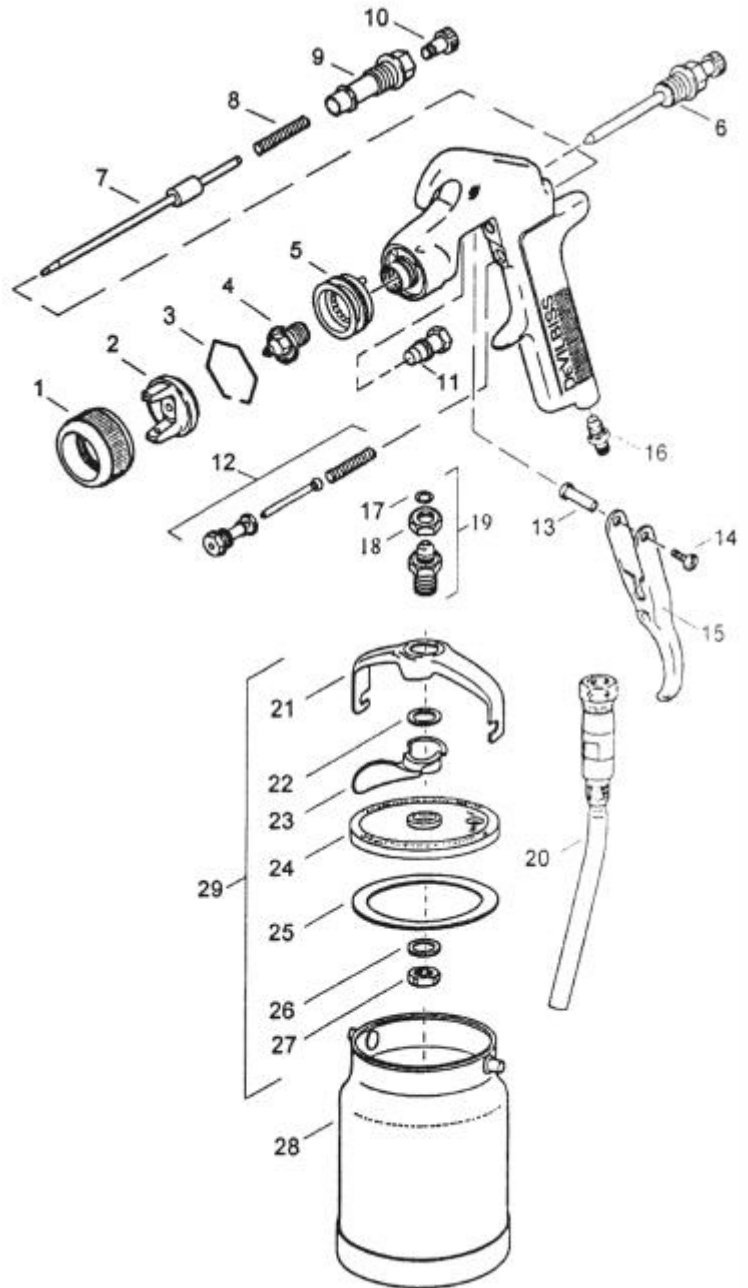

Pintare Equipamentos Para Pintura Ltda.

Fone: (19) 3243-5603 - Fone/Fax: (19) 3242-8458
e-mail: pintares@uol.com.br

Distribuidor Autorizado

Pistola de Pintura GTI-600S

Ref.	Cód.DeVilbiss	Denominação
1	GTI-003	Anel da capa de ar
2	GTI-001 -100	Capa de ar
3	JGA-156	Trava da capa de ar
4	Tabela 1	Bico de fluido
5	GTI-403	Defletor
6	GTI-405	Válvula de ajuste de leque
7	GTI-420	Agulha
8	MBD-019	Mola
9	GTI-402	Bucha
10	GTI-414	Botão de ajuste de fluido
11	GTI-419-K3	Guarnição da agulha
12	GTI-410	Válvula de ar
13	JGS-035	Prisioneiro do gatilho
14	A-0042	Parafuso do gatilho
15	JGS-108-1	Gatilho
16	JGA-158	Niple 1/4" NPSM
17	23165-001	Anel de teflon
18	JGA-051	Porca
19	JGA-4042	Conj. niple de fluido
20	PKR-451	Tubo de fluido
21	KR-077	Culatra
22	KS-048	Arruela
23	KR-445	Grampo
24	KR-078	Tampa
25	KR-069	Guarnição
26	KR-040	Arruela
27	KR-094	Porca
28	KR-417	Caneca
29	PKR-457	Conjunto da tampa

Modelo das Pistolas	Bico de Fluido	
	Referência	Ø do furo (mm)
GT-600G-100-18	GTI-214-18	1,8
GT-600G-100-20	GTI-214-20	2,0