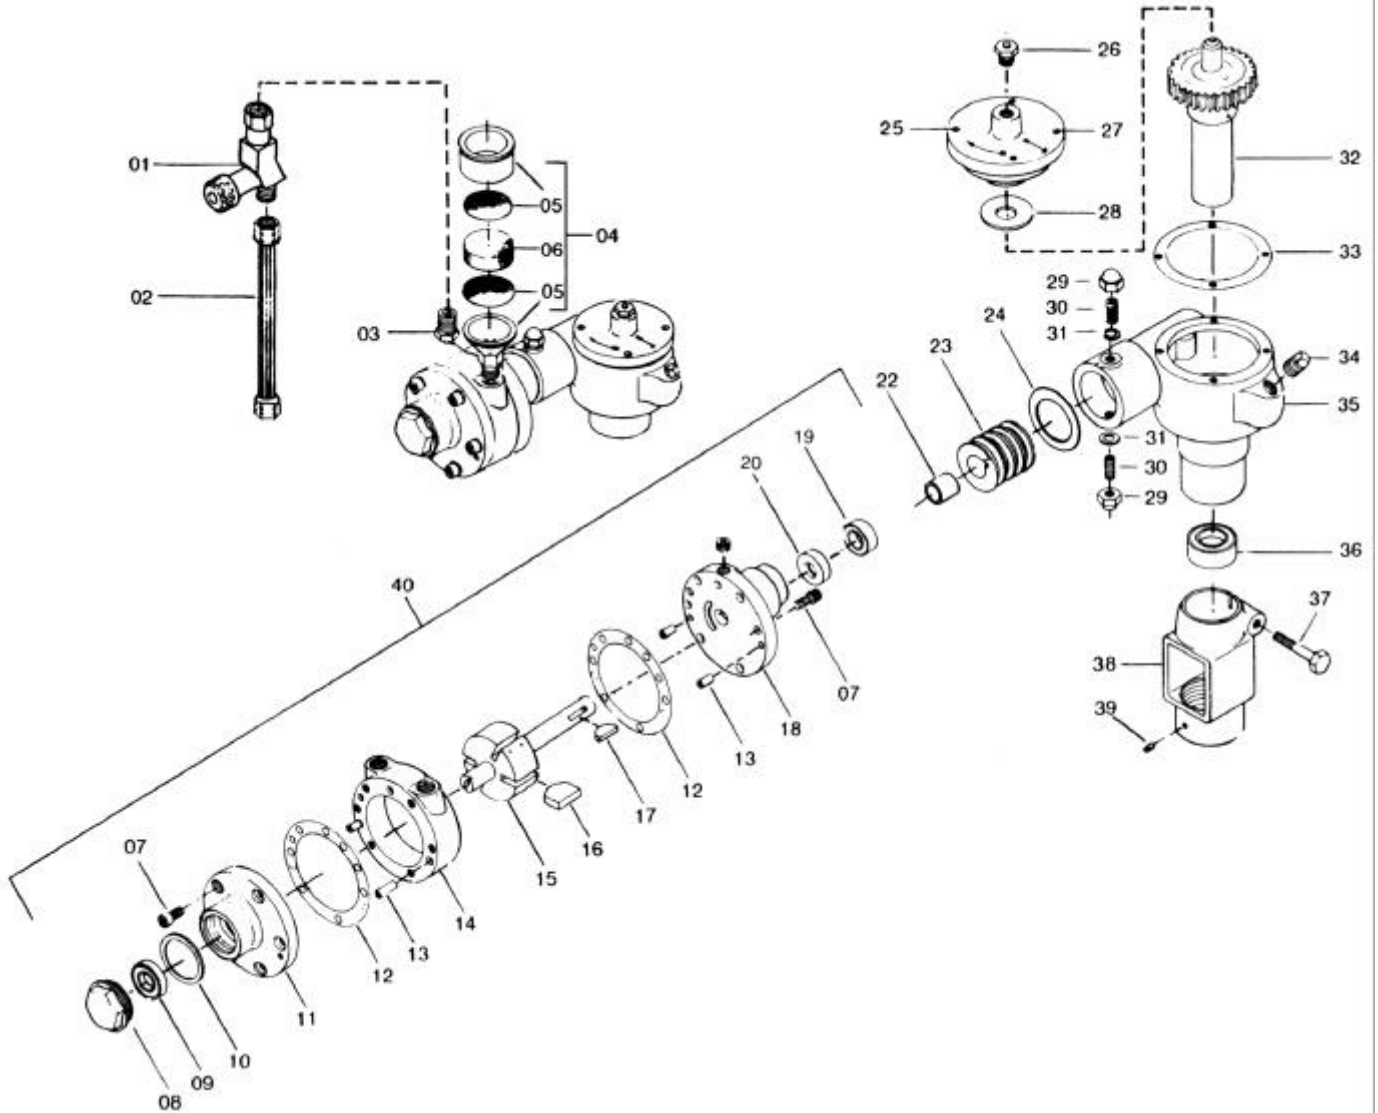

Pintare Equipamentos Para Pintura Ltda.

Fone: (19) 3243-5603 - Fone/Fax: (19) 3242-8458
e-mail: pintares@uol.com.br

Distribuidor Autorizado

Agitador Pneumático PQS-Pintare

LISTA DE PEÇAS

Ref.	Cód. Pintare	Denominação	Ref.	Cód. Pintare	Denominação
01	AP-01	Válvula de ajuste de ar	* 22	AP-22	Espaçador
02	AP-02	Mangueira	23	AP-23	Eixo sem-fim
03	AP-03	Niple 1/4"	* 24	AP-24	Guarnição
? 04	AP-04	Conjunto do silencioso	* 25	AP-25	Parafuso (4 peças)
07	AP-07	Parafuso (12 peças)	26	AP-26	Válvula de alívio
08	AP-08	Tampão	27	AP-27	Tampa
09	AP-09	Rolamento	* 28	AP-28	Arruela
+?10	AP-10	Guarnição	29	AP-29	Porca
11	AP-11	Placa Superior	* 30	AP-30	Parafuso Allen (2 peças)
+?12	AP-12	Guarnição (2 peças)	31	AP-31	Guarnição (2 peças)
13	AP-13	Pino (2 peças)	32	AP-32	Conj. Eixo e Coroa
14	AP-14	Corpo	* 33	AP-33	Guarnição
15	AP-15	Rotor	34	AP-34	Plug de 1/4"
+?16	AP-16	Palheta (4 peças)	35	AP-35	Caixa do redutor
* 17	AP-17	Chaveta	* 36	AP-36	Retenedor de óleo
18	AP-18	Placa inferior	37	AP-37	Parafuso
19	AP-19	Rolamento blindado	38	AP-38	Suporte
20	AP-20	Retenedor de óleo	39	AP-39	Parafuso Allen
			40	AP-40	Motor a ar