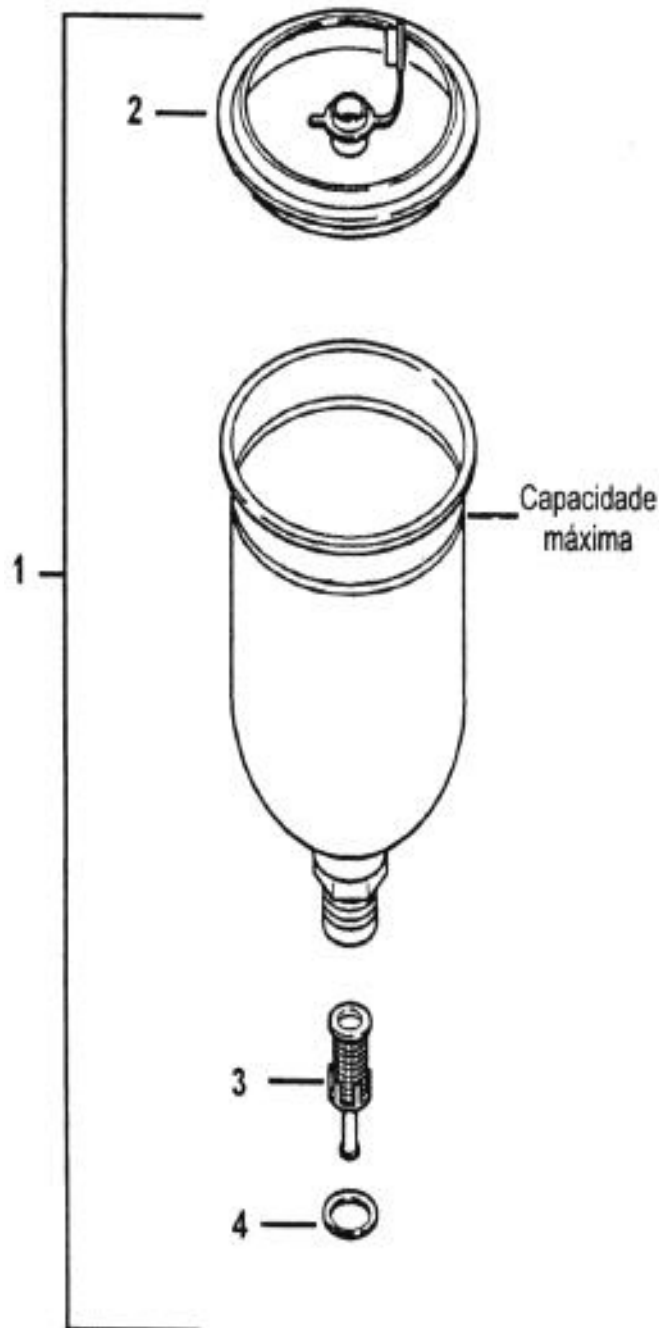

Pintare Equipamentos Para Pintura Ltda.

Fone: (19) 3243-5603 - Fone/Fax: (19) 3242-8458
e-mail: pintares@uol.com.br

Distribuidor Autorizado

DEVILBISS

Caneca GFG-502

LISTA DE PEÇAS

Ref. No.	Cód. DeV.	Descrição
1	GFC-502	Conjunto da caneca
2	GFC-404-K2	Tampa da caneca
3	GFC-5-K5	Filtro (Kit com 5)
4	GFC-12-K5	Arruela (Kit com 5)