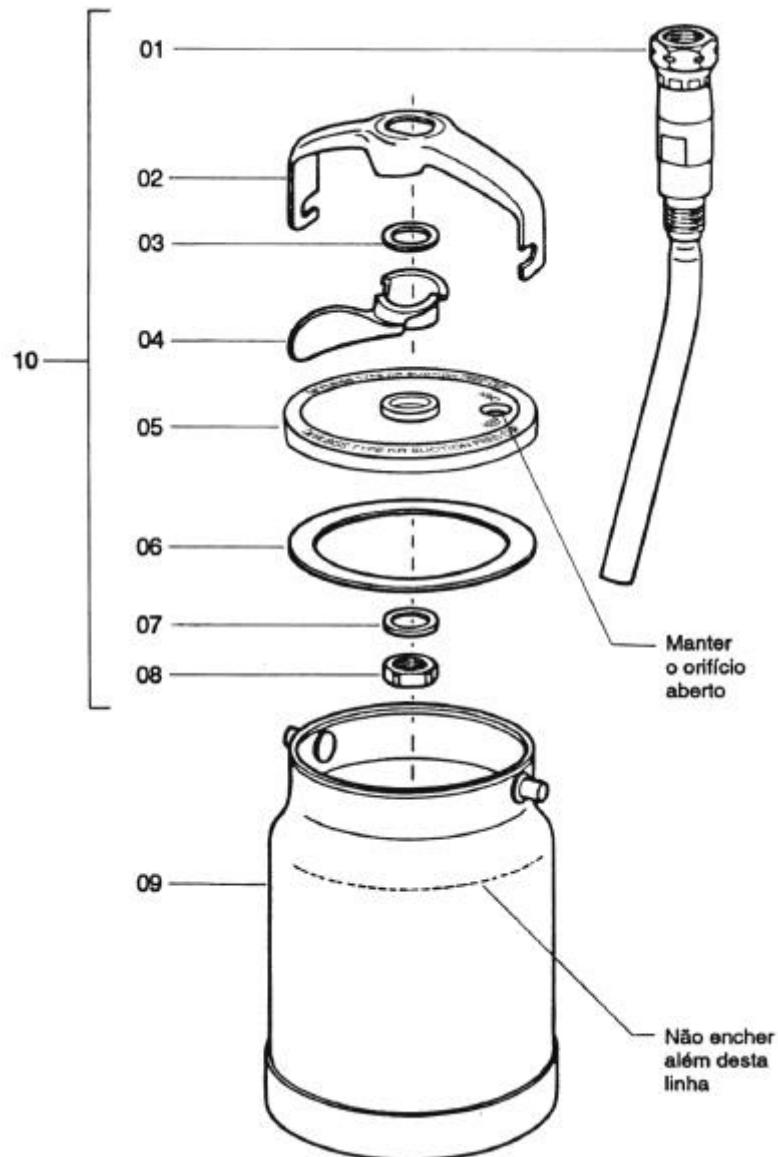

Pintare Equipamentos Para Pintura Ltda.

Fone: (19) 3243-5603 - Fone/Fax: (19) 3242-8458
e-mail: pintares@uol.com.br

Distribuidor Autorizado

DEVILBISS

Caneca de Alumínio KR-550

REF	CÓD. DEV.	DENOMINAÇÃO	REF.	CÓD. DEV.	DENOMINAÇÃO
01	PKR-451	Tubo de fluido	06	KR-69	Guarnição
02	KR-77	Culatra	07	KR-40	Arruela
03	KS-48	Arruela	08	KR-94	Porca
04	KR-445	Grampo	09	KR-417	Caneca
05	KR-78	Tampa	10	PKR-457	Conjunto da tampa