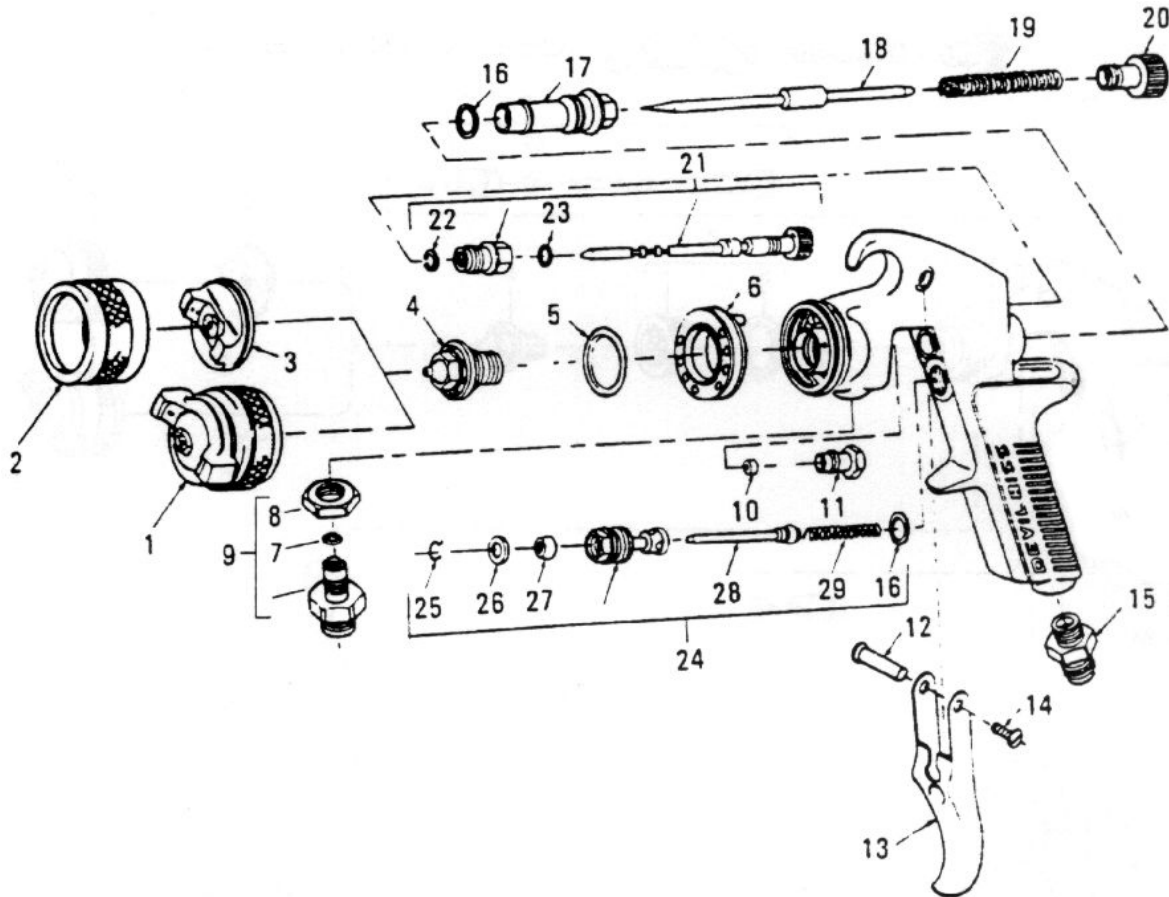

Pintare Equipamentos Para Pintura Ltda.

Fone: (19) 3243-5603 - Fone/Fax: (19) 3242-8458
e-mail: pintares@uol.com.br

Distribuidor Autorizado

Pistola de Pintura JGA-502

LISTA DE PEÇAS

Ref.	Cód. DeV.	Denominação	Ref.	Cód. DeV.	Denominação
01	MB-4039-30	Capa de Ar	15	PMB-51	Niple de Entrada de Ar
	MB-4039-67	Capa de Ar	16	JGS-72-K5	Guarnição de Teflon (5 peças)
02	MBC-368	Anel da Capa	17	JGA-17	Bucha
03	AV-1239-704	Capa de Ar	18	JGA-402-DEX	Agulha de Fluido 1.8 mm
	AV-1239-797	Capa de Ar		JGA-402-FF	Agulha de Fluido 1.4 mm
04	AV-2115-EX	Bico de Fluido 1.8 mm		JGA-402-FX	Agulha de Fluido 1.1 mm
	AV-2115-FF	Bico de Fluido 1.4 mm	19	MBD-19	Mola
	AV-2115-FX	Bico de Fluido 1.1 mm	20	JGS-16	Botão de Ajuste
05	AV-001	Guarnição do Bico	21	MGB-405	Válvula de Ajuste do Leque
06	JGA-4036	Desviador	22	SST-8405-K5	Anel de Retenção (5 peças)
07	23165-001-K5	Guarnição (5 peças)	23	SSG-8020-K5	Anel O'Ring (5 peças)
08	JGA-51	Contra-Porca	24	JGA-4038	Conjunto da Válvula de Ar
09	JGA-4042	Conjunto do Niple	25	JGA-14-K5	Trava (5 peças)
10	JGA-4035-K5	Guarnição da Agula (5 peças)	26	JGA-15-K5	Arruela (5 peças)
11	34411-122	Sobreposta da Guarnição	27	JGS-26-K5	Guarnição (5 peças)
12	JGS-35-K5	Prisioneiro do Gatilho	28	JGS-431	Haste da Válvula de Ar
13	BSGA-027	Gatilho	29	MBD-12	Mola
14	A42-K5	Parafuso do Gatilho			