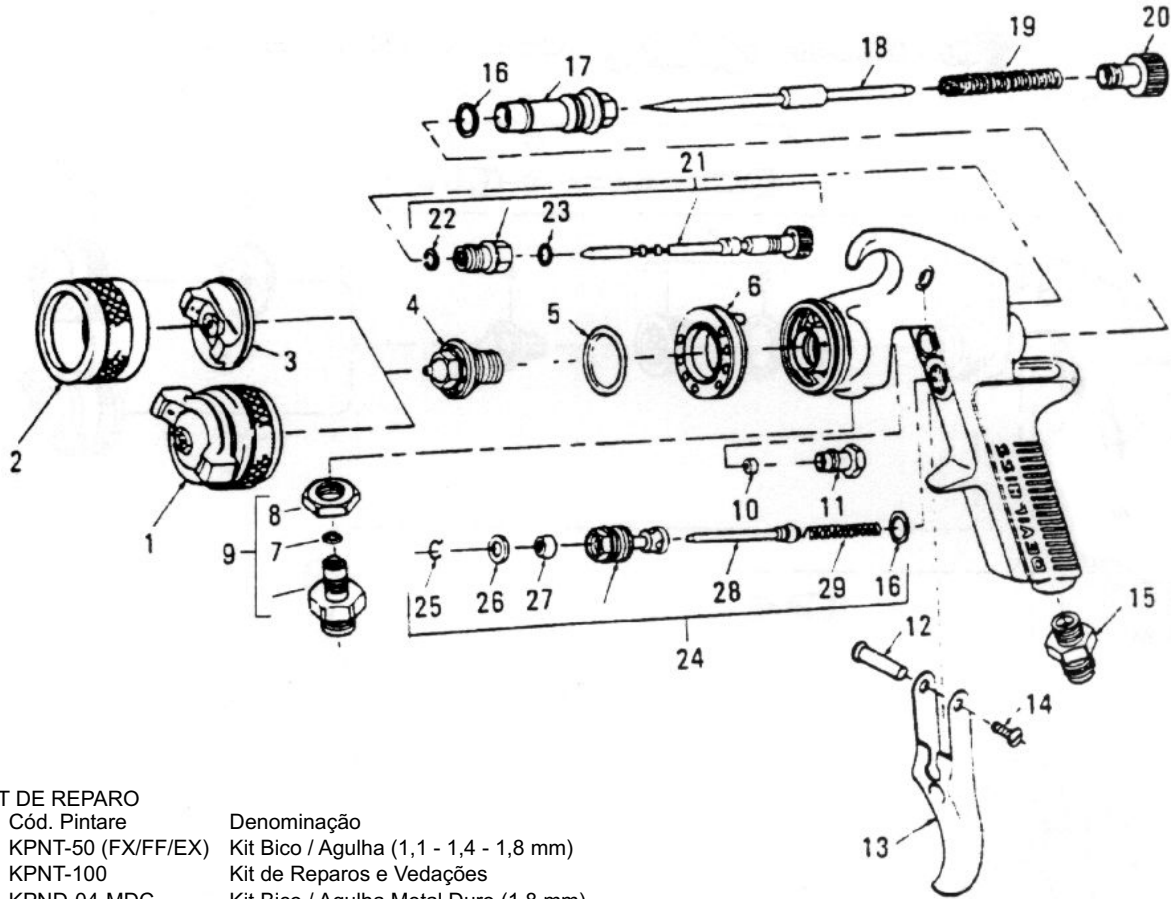

Pintare Equipamentos Para Pintura Ltda.

Fone: (19) 3243-5603 - Fone/Fax: (19) 3242-8458
e-mail: pintares@uol.com.br

Distribuidor Autorizado

DEVILBISS

Pistola de Pintura CP-10 / YD-102

KIT DE REPARO

Cód. Pintare	Denominação
KPNT-50 (FX/FF/EX)	Kit Bico / Agulha (1,1 - 1,4 - 1,8 mm)
KPNT-100	Kit de Reparos e Vedações
KPND-04-MDC	Kit Bico / Agulha Metal Duro (1,8 mm)
KPNC-04-CD	Kit Bico / Agulha Cromo Duro (1,1 - 1,4 - 1,8 mm)

OBS.: Peças especiais de grande durabilidade para Tintas Abrasivas

LISTA DE PEÇAS

Ref.	Cód. Pintare	Denominação	Ref.	Cód. Pintare	Denominação
01	MB-4039-67	Capa de Ar	15	PNT-15	Niple de Entrada de Ar
	MB-4039-30	Capa de Ar p/ caneca	16	PNT-16	Guarnição de Teflon
	YD-80	Capa de Ar p/ caneca	17	PNT-17	Bucha
02	PNT-02	Anel da Capa	18	PNT-18-EX	Agulha de Fluido 1.8 mm
03	PNT-03-704	Capa de Ar		PNT-18-FF	Agulha de Fluido 1.4 mm
	PNT-03-797	Capa de Ar		PNT-18-FX	Agulha de Fluido 1.1 mm
04	PNT-04-EX	Bico de Fluido 1.8 mm	19	PNT-19	Mola
	PNT-04-FF	Bico de Fluido 1.4 mm	20	PNT-20	Botão de Ajuste
	PNT-04-FX	Bico de Fluido 1.1 mm	21	PNT-21	Válvula de Ajuste do Leque
05	PNT-30	Guarnição do Bico	22	PNT-22	Anel de Retenção
06	PNT-32	Desviador	23	PNT-23	Anel O'Ring
07	PNT-08	Guarnição	24	PNT-33	Conjunto da Válvula de Ar
08	PNT-07	Contra-Porca	25	PNT-25	Trava
09	PNT-09	Conjunto do Niple	26	PNT-26	Arruela
10	PNT-10	Guarnição da Agulha	27	PNT-27	Guarnição
11	PNT-11	Sobreposta da Guarnição	28	PNT-28	Haste da Válvula de Ar
12	PNT-12	Prisioneiro do Gatilho	29	PNT-29	Mola
13	PNT-13	Gatilho			
14	PNT-14	Parafuso do Gatilho			