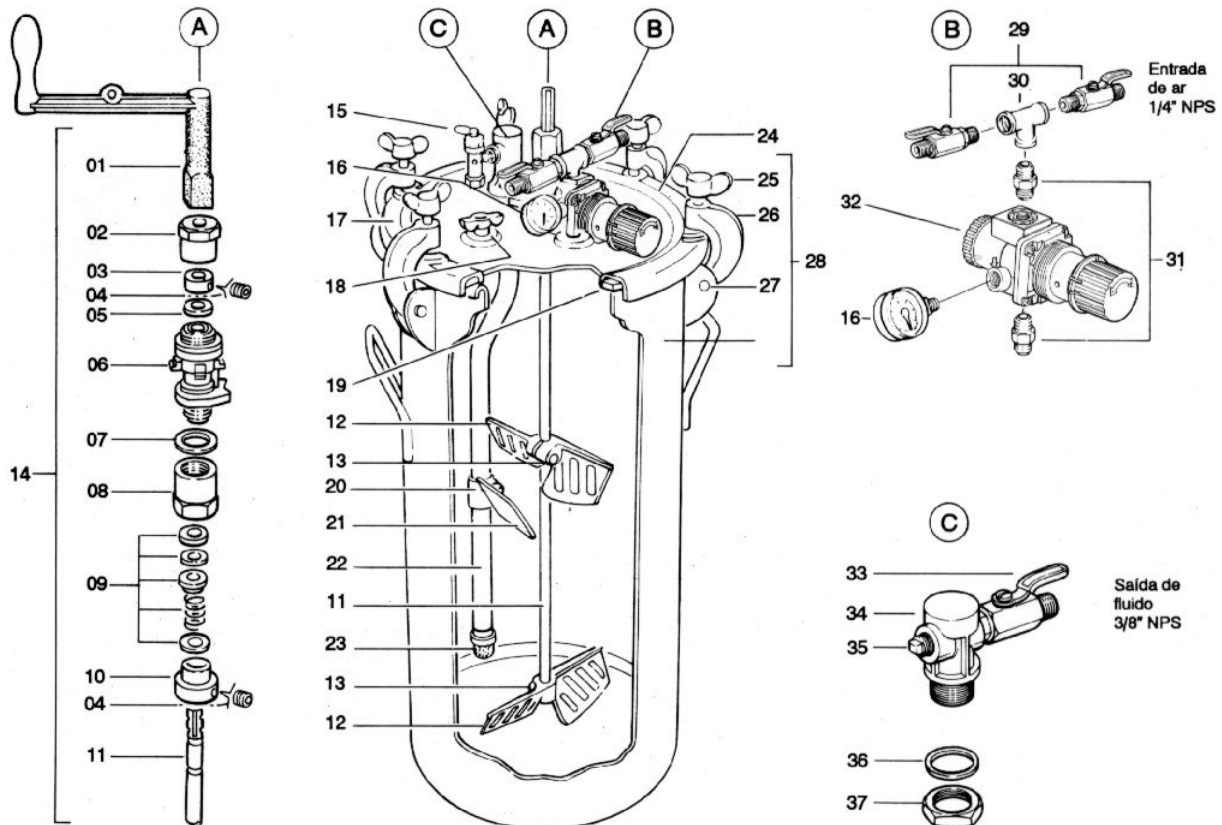

Pintare Equipamentos Para Pintura Ltda.

Fone: (19) 3243-5603 - Fone/Fax: (19) 3242-8458

e-mail: pintares@uol.com.br

Distribuidor Autorizado

Tanque de Pressão Pintare (5/10/15 gl.)

LISTA DE PEÇAS

Ref.	Cód. Pintare	Denominação	Ref.	Cód. Pintare	Denominação
01	TP-01	Manivela	20	TP-20	Parafuso para Tanque 40 e 60 Litros
02	TP-02	Porca de Guarnição	21	TP-21	Pá Estac. para Tanque 40 e 60 Litros
03	TP-03	Colar de Encosto	22	TP-22-A	Tubo de Fluido para Tanque 20 Litros
04	TP-04	Parafuso Allen		TP-22-B	Tubo de Fluido para Tanque 40 Litros
05	TP-05	Arruela		TP-22-C	Tubo de Fluido para Tanque 60 Litros
06	TP-06	Caixa do Mancal	23	TP-23	Filtro
07	TP-07	Guarnição	24	TP-24-A	Cj. da Tampa p/ Tanque 20 L (1 a 23 e 29 a 37)
08	TP-08	Porca		TP-24-B	Cj. da Tampa p/ Tanque 40 L (1 a 23 e 29 a 37)
09	TP-09	Selo do Eixo		TP-24-C	Cj. da Tampa p/ Tanque 60 L (1 a 23 e 29 a 37)
10	TP-10	Retentor	25	TP-25	Parafuso (6 peças)
11	TP-11-A	Eixo Agitador para Tanque 20 Litros	26	TP-26	Grampo (6 peças)
	TP-11-B	Eixo Agitador para Tanque 40 Litros	27	TP-27	Rebite do Grampo (6 peças)
	TP-11-C	Eixo Agitador para Tanque 60 Litros	28	TP-28-A	Conjunto Corpo e Garras para Tanque 20 Litros
12	TP-12	Pá Agitadora (2 peças)		TP-28-A	Conjunto Corpo e Garras para Tanque 40 Litros
13	TP-13	Parafuso (2 peças)		TP-28-A	Conjunto Corpo e Garras para Tanque 60 Litros
14	TP-14-A	Conjunto Agitador para Tanque 20 Litros	29	VE-144	Válvula de Esfera (2 peças)
	TP-14-B	Conjunto Agitador para Tanque 40 Litros	30	TE-14	"T" de 1/4"
	TP-14-C	Conjunto Agitador para Tanque 60 Litros	31	NP-144	Niple de 1/4" (2 peças)
15	TP-15	Válvula de Segurança (100 lbs)	32	RPG-14	Regulador de Ar
16	MP-16	Manômetro	33	VE-388	Válvula de Esfera
17	TP-17	Tampa	34	TP-34	Saída de Fluido
18	TP-18	Válvula de Alívio	35	TP-35	Plug
19	TP-19	Guarnição	36	TP-36	Guarnição
			37	TP-37	Porca